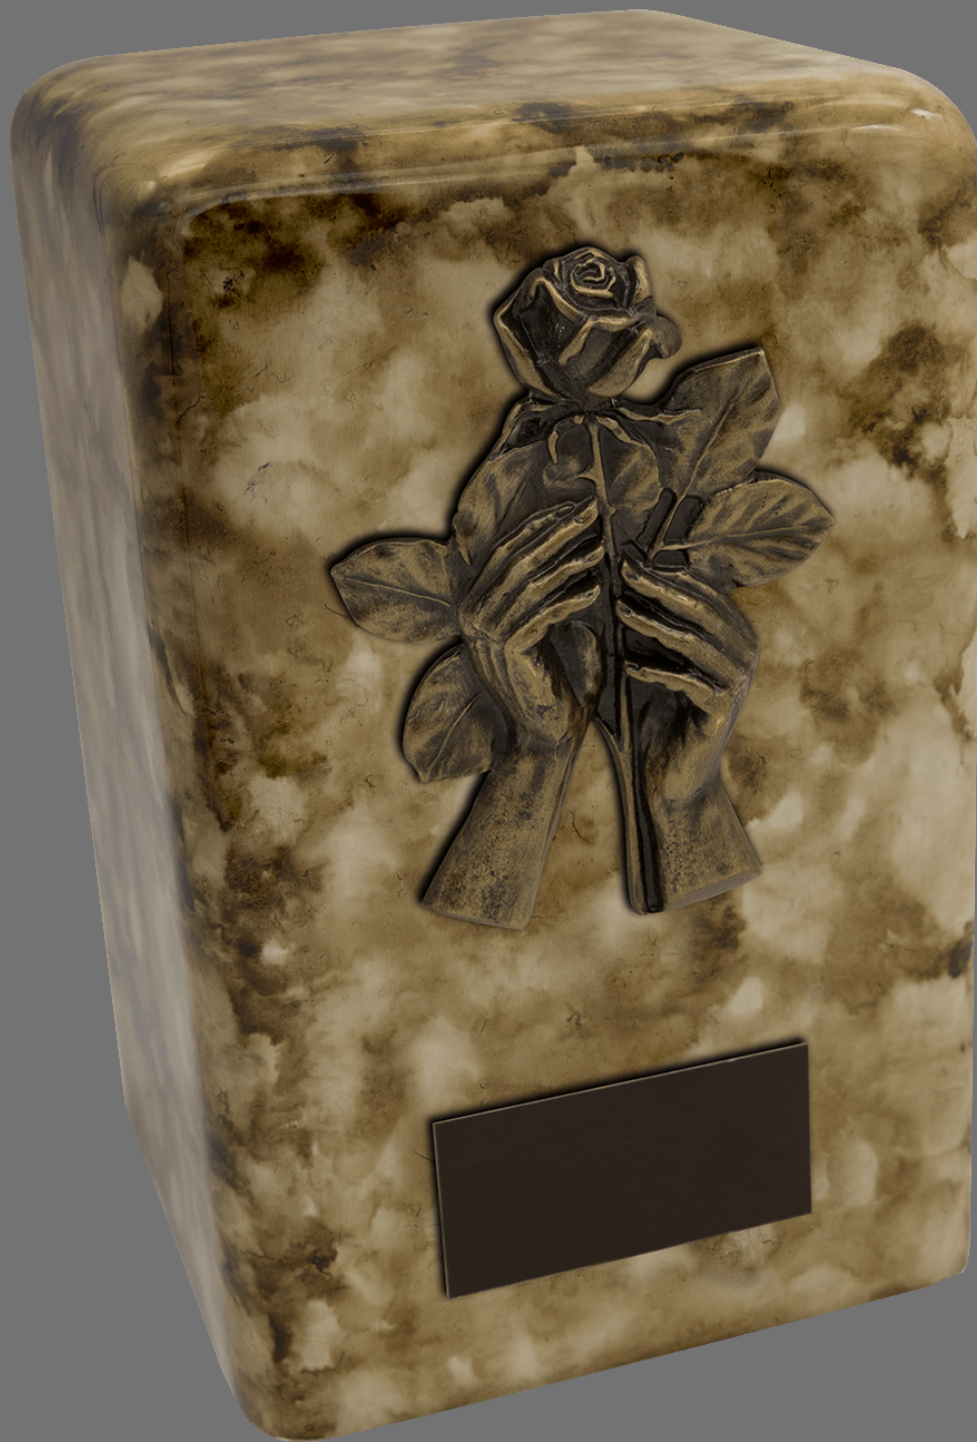

**Esmeralda Cedro Vino Emblema Bronce**

**Urnas Madera**  
[www.funeralesanubis.com](http://www.funeralesanubis.com)

**Esmeralda Cedro Vino Emblema Bronce**

**Urnas Madera**  
[www.funeralesanubis.com](http://www.funeralesanubis.com)

**Esmeralda Cedro Vino Emblema Bronce**

**Urnas Madera**

[www.funeralesanubis.com](http://www.funeralesanubis.com)

Jasper Circonia Mdf  
Marmoleado Emblema Bronce

**Urnas Madera**

[www.funeralesanubis.com](http://www.funeralesanubis.com)