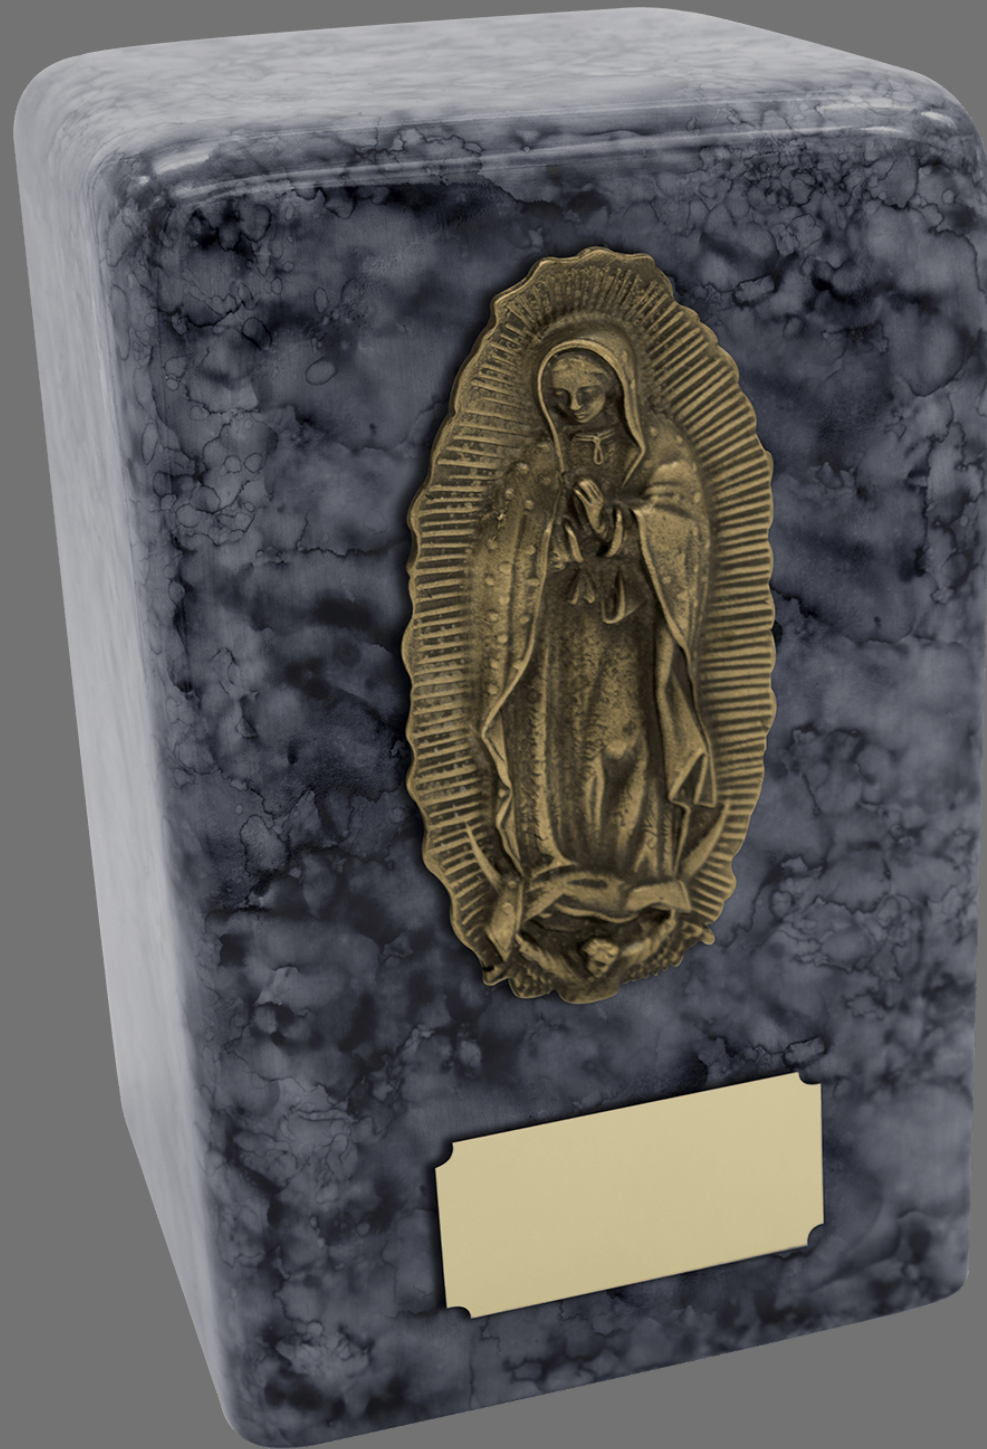

Jasper Cuarzo Mdf Marmoleado  
Emblema Bronce

**Urnas Madera**

[www.funeralesanubis.com](http://www.funeralesanubis.com)

Jasper Cuarzo Mdf Marmoleado  
Emblema Bronce

**Urnas Madera**  
[www.funeralesanubis.com](http://www.funeralesanubis.com)